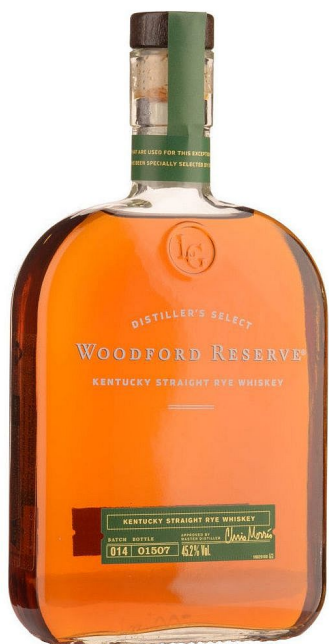

# Woodford whiskey Straight Rye 45.2%1l

» Whisky

EAN

5099873009956

Kód produktu

W9502832

Woodford Reserve Rye používá ve svém zákusku poměr stylu předzásobení 53% žita, aby vzdal hold původním žitným whisky z historie, díky čemuž je koření a tabák dominantní notou mezi mořem ovocných, květinových a sladkých aromatických látek, které poskytují příjemnou sladkost celková rovnováha.

# Woodford whiskey Straight Rye 45.2%11

» Whisky