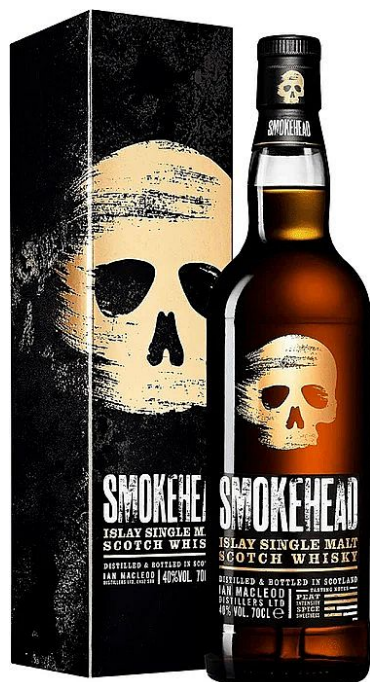

# SmokeHead whisky Classic Islay 0.7l

» Whisky

EAN

5010852049558

Kód produktu

W0100701

Vstupte do světa rašelinového šílenství s whisky, která se nebojí být jiná. Smokehead je kultovní záležitostí pro všechny, kteří milují intenzivní kouř, mořskou sůl a nekompromisní charakter pravého ostrova Islay, zabalený do moderního a provokativního designu.

Barva: Zářivě zlatá

Vůně: Silný nápor rašelinového kouře, uzeného masa, mořských řas a svěžího citronu

Chuť: Exploze popela a dehtu vyvážená medovou sladkostí, tóny sherry a špetkou mořské soli

Závěr: Dlouhý, pikantní a nezapomenutelně kouřový s nádechem lékořice

# SmokeHead whisky Classic Islay 0.7l

» Whisky

## Popis

Smokehead Islay Single Malt je whisky, která rozděluje společnost – buď ji milujete, nebo ji ještě nejste připraveni pochopit. Tato „Classic“ edice je základním pilířem značky a představuje esenci všeho, co dělá ostrov Islay legendárním. Přestože je identita palírny, kde se tento destilát rodí, přísně střeženým tajemstvím společnosti Ian Macleod Distillers, její profil nese jasné znaky těch nejlepších rašelinových whisky z jižního pobřeží ostrova. Výroba probíhá tradičními metodami s důrazem na silné nakouření sladového ječmene. Zrání probíhá v kombinaci sudů po bourbonu a sudech po sherry, což výslednému nápoji dodává potřebnou hloubku a jemný ovocný kontrast k dominantnímu kouři. Výsledkem je whisky, která je sice divoká a mladistvá, ale zároveň je překvapivě komplexní. Je ideální volbou pro ty, kteří chtějí prozkoumat „temnou stranu“ Skotska bez přílišného patosu tradičních značek. Zajímavost o značce Smokehead byla jednou z prvních značek whisky, která se rozhodla zcela ignorovat konzervativní marketing. Místo obrázků skotské vysočiny vsadila na výraznou grafiku s lebkou a stala se symbolem moderního rebelství ve světě ušlechtilých destilátů.