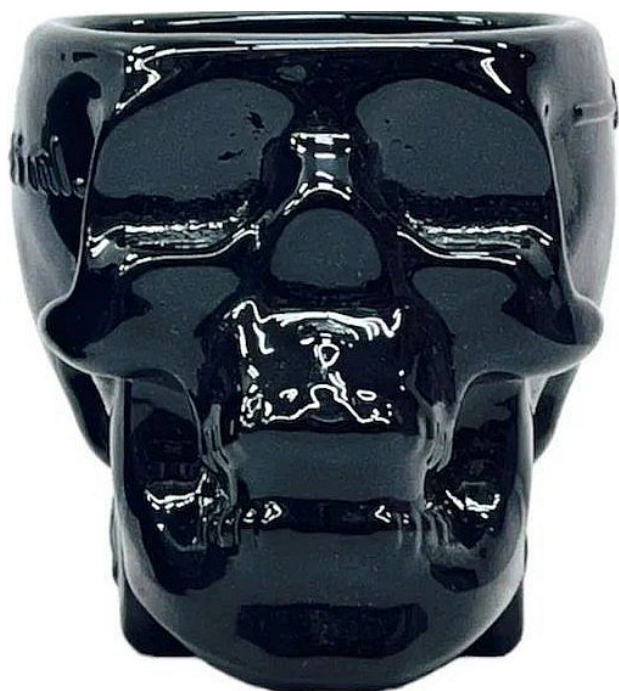

Sklenička panákovka černá Crystal Head shot

» Dárkové předměty

Kód produktu

PROP9351

Dodejte svému baru či sbírce nádech temné elegance s černou panákovou sklenicí ve tvaru lebky Crystal Head. Tato 30ml sklenice je vyrobena z kvalitního skla s černým povrchem a okamžitě zaujme svým originálním vzhledem. Design inspirovaný legendou o 13 křišťálových lebkách zdůrazňuje propracované detaily, díky nimž působí každá sklenice jako malé umělecké dílo. Ať už ji použijete k servírování svého oblíbeného panáku, nebo ji vystavíte jako dekorativní kousek, tato sklenice dodá vašemu prostoru jedinečný charakter.

Dostupnost na hlavním skladě:

expedujeme ihned

Dostupné množství u dodavatele:

Skladem

Popis

Vyrobeny z vysoce kvalitního skla, panákové sklenice Crystal Head jsou odolné a vydrží mnoho let. Jsou dokonalým doplňkem vaší sbírky barového náčiní nebo jako dárek pro někoho výjimečného. Proč se spokojit s nudnými panákovými sklenicemi, když můžete do své kolekce přidat trochu osobitosti s panákovou sklenicí ve tvaru lebky Crystal Head? Obrázky jsou pouze ilustrativní. Skutečný produkt může být lehce odlišný od obrázků.