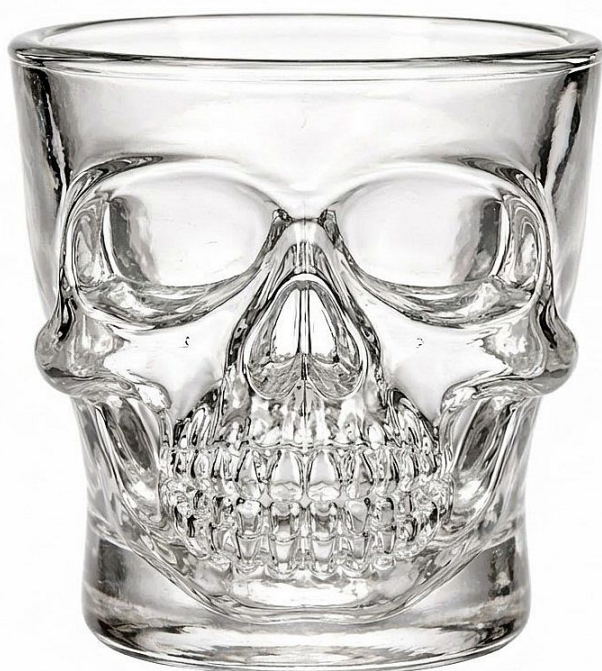

# Sklenice Crystal Head Panáková 1ks

» Dárkové předměty

Kód produktu

PROP9353

Dopřejte si svou oblíbenou prémiovou vodku ve velkém stylu s ikonickou sklenicí ve tvaru lebky. Tento precizně zpracovaný kousek z masivního skla není jen obyčejným panákem, ale designovým vyjádřením čistoty a nekonvenčního luxusu, který rozzáří každý bar.

## Popis

Sklenice Crystal Head Glass Shot byla navržena jako dokonalý vizuální partner pro vícekrát oceněnou kanadskou vodku. Design lebky, který vytvořil slavný umělec John Alexander, je inspirován legendou o 13 křišťálových lebkách. Ty jsou v mnoha kulturách považovány za symboly života, síly a duchovního osvětlení, nikoliv smrti. Tato sklenice přenáší tuto mystickou symboliku přímo do vašich rukou v podobě funkčního uměleckého díla.

## Hlavní parametry

Značka	Crystal Head
Druh	Sklenice
Původ	Kanada
Balení	dárkové