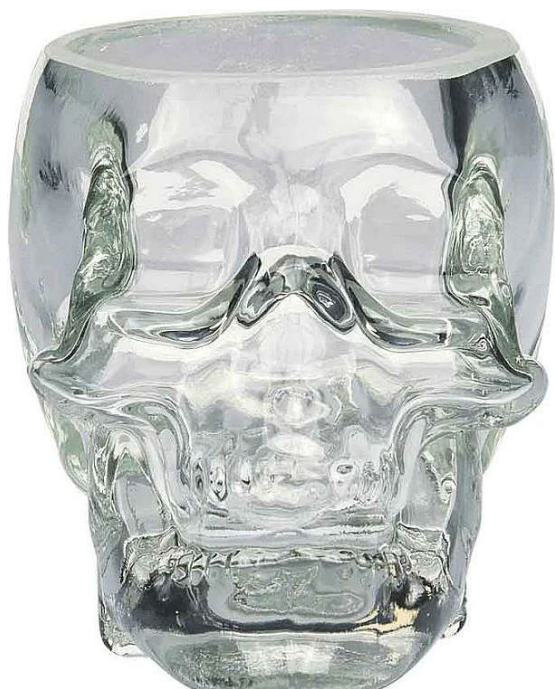

Sklenice Crystal Head Iridescent Panáková 1ks

» Dárkové předměty

Kód produktu

PROP9352

Crystal Head Iridescent Glass Shot je panáková sklenice ve tvaru lebky, která zaujme svým jedinečným duhovým povrchem. Podle dopadu světla se její barvy mění od tyrkysových přes fialové až po zlaté tóny, takže působí téměř magicky. Na rozdíl od klasické průhledné nebo černé verze přináší tahle varianta originální vizuální efekt a stává se ozdobou každého baru. Je vyrobena z kvalitního skla a má standardní objem 30 ml. Skvěle poslouží jak k servírování panáků, tak i jako sběratelský kousek nebo dekorace.

Dostupnost na hlavním skladě:

expedujeme ihned

Dostupné množství u dodavatele:

Skladem

Popis

Crystal Head Iridescent Glass Shot vychází ze stejného ikonického designu jako ostatní sklenice značky, ale liší se speciální iridescentní úpravou povrchu. Ta dodává sklenici dojem luxusu a výjimečnosti - při každém nasvícení působí jinak. Funkčně zůstává stejně praktická jako ostatní verze, avšak vzhledově se jedná o nejvýraznější a neoriginálnější variantu. Crystal Head Vodka je prémiová kanadská značka známá svými designovými lahvemi ve tvaru lebky, inspirovanými legendou o třinácti křišťálových lebkách. Kromě samotného alkoholu přináší i ikonické sklenice, které propojují funkčnost s uměleckým pojetím. Každý kousek je navržen tak, aby byl nejen nádobou, ale i originálním doplňkem a sběratelským předmětem.

Hlavní parametry

Značka	Crystal Head
Druh	Sklenice
Původ	Kanada
Balení	dárkové

LMIV & Doplnkové parametry

Složení	sklo s perleťovou úpravou
Výrobce	Crystal Head, 90 Kanmount Rd. ST Johns Newfoundland, Kanada
Alergeny upozornění	Upozorňujeme, že tento produkt může obsahovat alergen. Přesné složení a alergen jsou k dispozici na obalu výrobku. Prosím, zkontrolujte před konzumací.