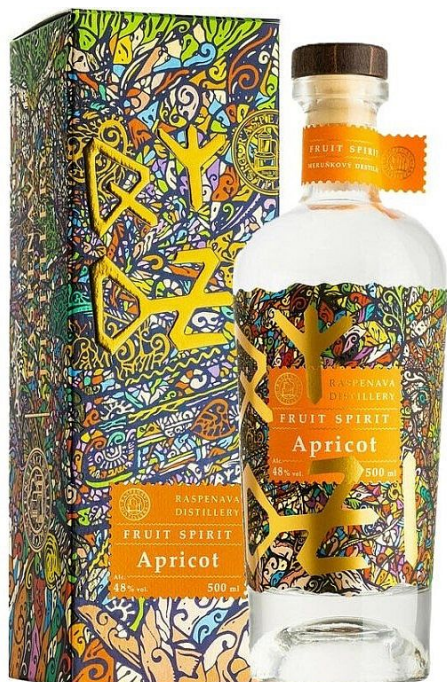

# Raspenava mirabelkovice Rýdzi & Mirabelle 0.5l

» Destiláty

Kód produktu

RAS00600

Zlatem oceněná meruňkovice z Raspenavy je výsledkem spojení meruňek z úrodné Hané a Jičínska. Vyniká jemnou, smetanově-vanilkovou chutí a intenzivní vůní připomínající meruňkový džem. Destilována s respektem k surovině, bez přísad a dochucovadel.

Tento destilát oceněný zlatou medailí na Czech National Spirits Competition 2023 v kategorii nejlepší česká meruňkovice patří mezi klenoty Raspenava Distillery. Meruňky pocházejí z úrodných oblastí Hané a Jičínska, kde díky ideálním podmínkám dozrávají do plné, medově ovocné chuti. Spojením ovoce z různých lokalit vzniká výjimečně harmonický destilát s jemnou smetanově-vanilkovou chutí a vůní připomínající meruňkový jam.

Při pomalé fermentaci a troj až čtyřnásobné destilaci se zachovává nejčistší srdce destilátu, které nabízí vyváženost, hebkost a hloubku. Ve vůni převládají tóny zralých meruňek, v chuti jemná mandlovost z pecek. Vše bez barviv, cukru a aromat – pouze čisté ovoce a řemeslo.