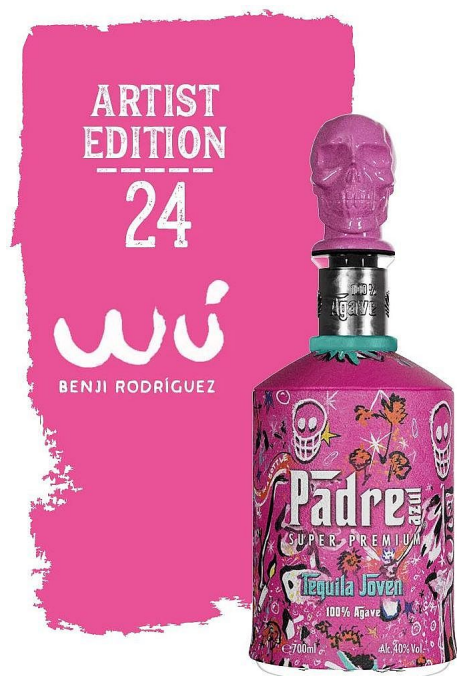

# Padre Azul artist edition #2024 by Benji Rodriques

## 0.7l

» Destiláty

EAN	9120066431899
Kód produktu	TQ009466

S hrdostí představujeme naši novou uměleckou edici 2024 ve spolupráci s mexickým umělcem Benjim Rodriguezem! limitováno na 3000 lahví po celém světě. láhev stejně jedinečná jako její tequila!