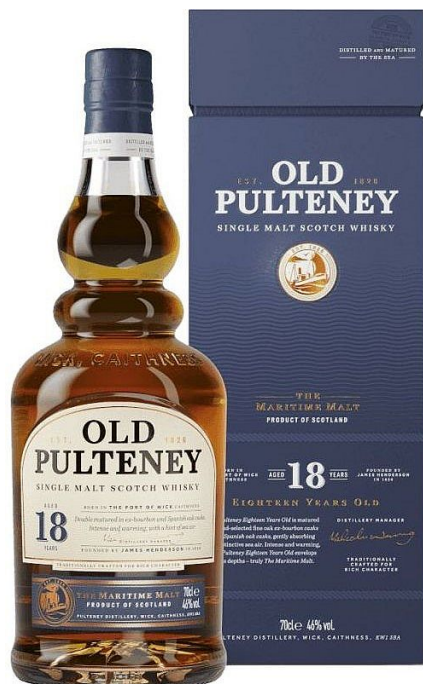

Old Pulteney 18y Highland 0.7l

» Whisky

EAN

5010509881685

Kód produktu

W0101806

Plnění bylo zahájeno v roce 2018 jako součást rozšíření základní řady Old Pulteney. Dvojitě zrající v sudech po bourbonu a španělském dubu. Lahvováno na 46%.

Nos: Intenzivní a hřejivý. Lahodná čokoláda a smetanová vanilka s bohatou medovou sladkostí zmírněnou živým kořením. Šepot květinové ovocnosti ústí do svěžích citrusů a jablek.

Chuť: Čokoládový požitek vrstvený s medovým kořením a vánočkou. Květinové tóny propůjčují špetku jemnosti s pikantními tóny citrusů a zeleného jablka.

Závěr: Krásný dlouhý závěr.

Dostupnost na hlavním skladě:

expedujeme ihned

Dostupné množství u dodavatele:

Skladem

Old Pulteney 18y Highland 0.7l

» Whisky

Popis

Hlavní parametry

Značka	Old Pulteney
Druh	Single malt whisky
Původ	Highland, Skotsko
Charakter	sladké & Dolce & Doux & zbytkový cukr nad 45 g/l, stažené
Zrání	18 let, ex-Bourbon, ex-Sherry
Objem	700 ml
Alkohol ABV	46,00 %
Balení	dárkové, krabička & tuba