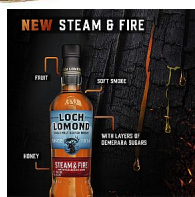

Loch Lomond whisky Steam & Fire 0.7l

» Whisky

EAN

5016840230212

Kód produktu

W0003480

Tato pozoruhodná Single Malt Whisky, vytvořená s vášní a inovacemi, je dokončena v silně vypálených sudech z amerického dubu, které přináší spoustu rozpuštěného hnědého cukru a také bohatý máslový pocit v ústech s tóny pomeranče a hořké čokolády.

Barva: Zlatá.

Vůně: Zralá jablka, tóny karamelu, skořice, vanilka.

Chuť: Pomeranče, broskve, náznaky džemu, tóny kávy, roztavený hnědý cukr, opečené marshmallows.

Závěr: Dlouhotrvající.

Jednosladová whisky Steam & Fire zraje ve třech typech sudů z amerického dubu, následně 10 měsíců dozrává v silně vypálených sudech, které byly vypáleny ve vlastní oceněné bednárně přímo na místě.

Dostupnost na hlavním skladě:

expedujeme ihned

Dostupné množství u dodavatele:

Skladem

Loch Lomond whisky Steam & Fire 0.7l

» Whisky

Popis

Poté byla dokončena v silně ohořelých sudech připravených ve vlastním bednářství na místě. Vůně cukru demerara, fondán a skořice naplní nos, vedou k tónům pečeného ovoce pomeranče a broskve, následované kávou a hořkou čokoládou na patře.