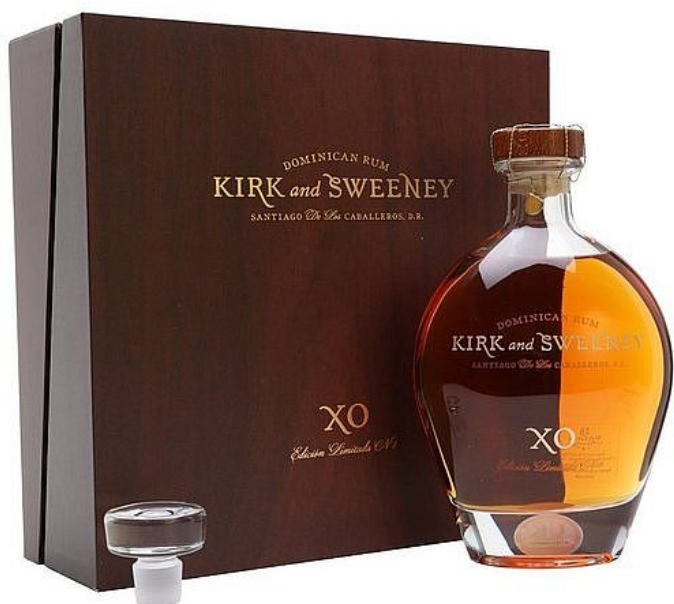

Kirk & Sweeney rum XO 0.7l

» Rum & rumový likér

DOMINICAN RUM
KIRK and SWEENEY
SANTIAGO DE LOS CABALLEROS, D.R.

EAN	856442005925
Kód produktu	RU034330

"

"Kirk and Sweeney" byl název škuneru, který byl známý pašováním rumu z Karibiku do USA během tzv. Velké Prohibice v USA. Kirk and Sweeney vždy zakotvil na tzv. „Rum Line“ a prodával rum obchodníkům na menších lodích. rum je vyroben ze speciálního druh melasy („Blackstrap Molasses“) z ručně sklízené cukrové třtiny. Zraje v sudech po bourbonu 25 let. Je lahvován v sudové síle (65,5%) a limitovaném množství 1926 láhví

"

Dostupnost na hlavním skladě:
Dostupné množství u dodavatele:

expedujeme ihned
Skladem

Kirk & Sweeney rum XO 0.7l

» Rum & rumový likér

Popis

"Luxusní balení - křišťálová karafa, dárkový box s mahagonovou barvou s mapou hlavní trasy škuneru na vnitřní straně víka a ozdobený stužkou se souřadnicemi, na kterých byl Kirk and Sweeney zajat. Ve vůni se prolínají se tóny sušeného ovoce a dubu, ale své si řeknou i klasické vůně karamelu a toffifee. V závěru vůně cítíte jemnou a příjemnou štiplavost alkoholu. Jako první klasická rumová štiplavost a hned po ní, přichází chutě vanilky a dubu senzačně se závěrem v sherry, rozinek s sladkostí na závěr. ""Kirk and Sweeney"" byl název škuneru, který byl známý pašováním rumu z Karibiku do USA během tzv. Velké Prohibice v USA. Kirk and Sweeney vždy zakotvil na tzv. „Rum Line"" a prodával rum obchodníkům na menších lodích. Ty byly rychlejší a ovladatelnější než lodě pobřežní stráže a jednoduše pak pašovaly pak rum na břeh. Tak se dělo až do roku 1924, kdy byl konečně polapen zajat s velkou zásobou karibského rumu, poté přejmenován na „Chase"" a až do 40.let 20. století sloužil potřebám US Coast Guard."

Hlavní parametry

Značka	Kirk & Sweeney
Druh	poctivý třtinový Rum
Dokončení	Cask Strength & lahvované v sudové síle
Produkce	raritní kousek
Původ	Dominikana
Objem	700 ml
Alkohol ABV	65,50 %
Balení	dárkové, krabička & tuba, Luxusní