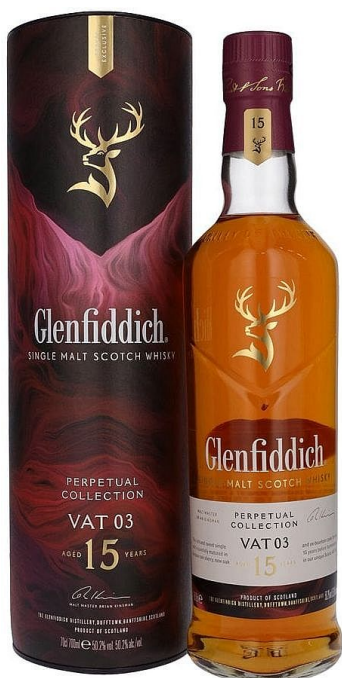

Glenfiddich whisky Vat 03 Perpetual Collection 0.7l

» Whisky

EAN

5010327325781

Kód produktu

W0109683

VAT 03 zraje více než 15 let v evropských dubových sudech po sherry, procesem, který se vyznačuje nepřetržitým pohybem. VAT 03 zřetelně ztělesňuje průkopnického ducha Glenfiddich. Tato hedvábně jemná whisky s plným tělem, harmonicky kombinuje hřejivé tóny koření s tóny ořechového marcipánu a dubových sudů po sherry.

Glenfiddich Perpetual Collection VAT 03 má zlatou barvu s načervenalým odstínem. Vůně je komplexní se sladkým vřesovým medem a vanilkovým kořením v kombinaci s bohatým tmavým ovocem. Sametová chuť odhaluje vrstvy sudů po sherry, marcipánu, skořice a zázvoru. Plné tělo překypující chutí s bohatým závěrem s přetrvávající sladkostí. Glenfiddich's Perpetual Collection je řada whisky která je v neustálém pohybu. Leží v sudech, které nebyly nikdy vyprázdněny. Každé následné stáčení do sudu je jako nová generace whisky, staví na minulosti, nabírá na charakteru, rozměrech a komplexnosti a nabízí jedinečný zážitek s každým dalším douškem. Tato inovativní technika, proces Solera-Vat, je průkopnickým úspěchem společnosti Glenfiddich ve světě whisky. Proces solera vat nepřetržitě dodává whisky chuťové nuance tím, že před opětovným plněním do lahví stáčí pouze polovinu whisky do sudů najednou. Sudy tedy stále obsahují původní tekutinu.