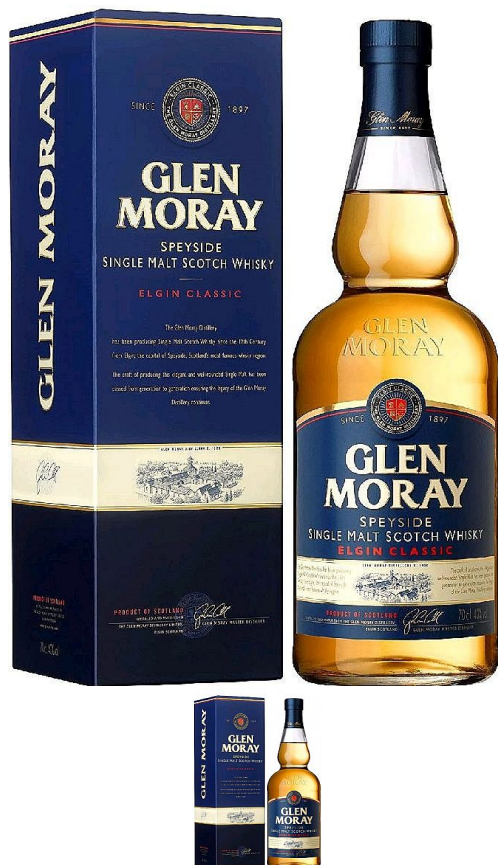

# Glen Moray whisky Elgin Classic & American Oak 0.7l

» Whisky

EAN

5060116322552

Kód produktu

W0002203

"

Klasická whisky ze Speyside (typický „Speysider“) - plná a bohatá, sladově čistá a chuťově příjemně provokativní. Aroma vykazuje rozvinuté bylinně-sladové tóny s nádechem citrusů a karamelu. Chuť má pevnou strukturu a dostatečnou hloubku, v doušku je patrná karamelová sladkost, mírná slanost, tóny máslového dortu, ovoce (citronová tráva, černý rybíz) a koření (zázvorová marmeláda). Glen Moray Classic je lehká, hladká a snadno pitelná whisky za bezkonkurenční cenu! Zraje v sudech po Bourbon whisky.

# Glen Moray whisky Elgin Classic & American Oak 0.7l

» Whisky