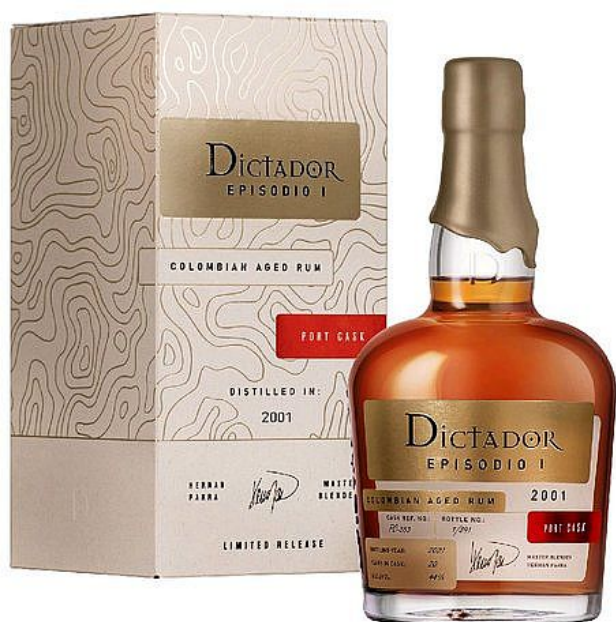

# Dictador rum 2001 Episodio Uno & Port cask 0.7l

» Rum & rumový likér

## Popis

Dictador Episodio je pokračováním série limitovaných rumových sudů, které nechal zestárnout sám Master Blender Hernan Parra. Příběh pokračuje výbuchem jedinečných chutí inspirovaných živou kolumbijskou tradicí. Tato nová kapitola moderní historie rumu demonstruje tvrdou práci odvedenou rodinou Parra a srdce, které vložili do tvorby rumu prémiové kvality. Dictador Episodio Uno je kolekce rumů zrající v americkém dubu se zakončením v sudech po portském a sherry. **VŮNĚ:** Mahagon, vlašské ořechy a mandle pokryté čokoládovou platformou s hlubokým a bohatým aroma, které také ukazuje čerstvý zázvor, bílé květy a náznaky levandule, spolu se švestkou a fíkem. **CHUŤ:** Jemná vanilka, opečené marshmallows, čerstvě upečené pečivo, jahodový džem a jen náznak dubového koření. **ZÁVĚR:** Dubové koření roste do hřebíčku a anýzu s ovocnými tóny vína Pinot Noir.

EAN	5902670846689
Kód produktu	RU018679

Limitovaná edice zrála pod dohledem Hernana Parry, což je důkazem odhodlání a tvrdé práce při vytváření a zachycení jedinečných chuťových profilů.

Věková skupina: 20 let Sud: Port Destilováno: 2001 Lahvováno: 2021 Omezeno na 891 lahví.

## Hlavní parametry

Značka	Dictador
Druh	poctivý třtinový Rum
Detail	zrání rumu bylo dokončeno ve vyjímečných sudech
Původ	Kolumbie
Ročník	2001
Přívlastek	z jednoho ročníku & Vintage
Objem	700 ml
Alkohol ABV	44,00 %