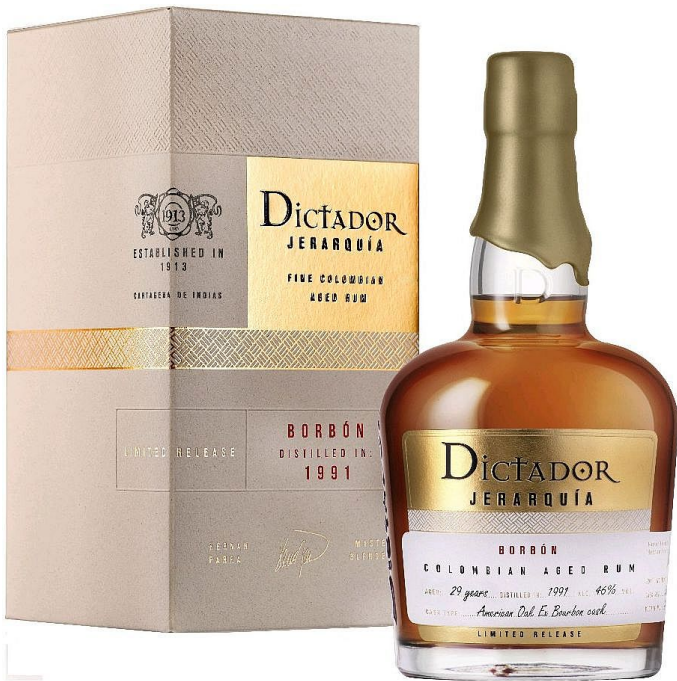

Dictador rum 1991 Jerarquía & Borbón #002 0.7l

» Rum & rumový likér

Popis

Jerarquía je bezkonkurenční sbírka starých a vzácných sudů rumu, pečlivě strážena rodinou Parra, mistry kolumbijského rumu. Každý sud z této mimořádné rodinné kolekce dosáhl jedinečného chuťového profilu, který Dictador poprvé hrdě uvádí na trh. Romy obsažené v této vzácné sbírce dědictví se vyráběly v srdci Kolumbie v uzavřené palírně, což sudům dodávalo mystiku a vzácnost. Jerarquía, což ve španělštině znamená hierarchie, odráží trpělivost a vznešenost těchto rumů, kterým bylo dovoleno odpočívat v nejlepších sudech z amerického dubu, Sherry a Porta.

EAN	5902670846467
Kód produktu	RU018634

Užijte si jeden z nejvyzrálejších rumů edice Jerarquía. Tahle exkluzivní sbírka rumů vznikla ze zásob, které rodina Parra pečlivě stráží dlouhé desítky let. Každý sud dosáhl dlouhým zráním jedinečného chuťového profilu, který je pro romy Dictador tak typický. Dictador Jerarquía Borbon 1991 byl destilovaný v roce 1991 a zrál mnoho úctyhodných let v nejlepších sudech z amerického dubu a v sudech po sherry a portském. Dictador Jerarquía Borbon voní po grilovaném ananasu, zázvoru, skořici, červených jablkách a dubu. V rozmanité chuti najdete tóny jablek, mléčné čokolády, chilli, vanilky, třešňové coly a santalového dřeva. V jemném závěru se objevují náznaky sladkého zeleného čaje, kůže, vanilkového tabáku a pralinek. Mistrovské dílo, které si můžete vychutnat s radostí.

Dostupnost na hlavním skladě:	1,00 ks
Dostupné množství u dodavatele:	Skladem

Hlavní parametry

Značka	Dictador
Druh	poctivý třtinový Rum
Detail	vyzrálý rum v dřevěných sudech
Původ	Kolumbie
Ročník	1991
Přívlastek	z jednoho ročníku & Vintage
Objem	700 ml
Alkohol ABV	41,00 %