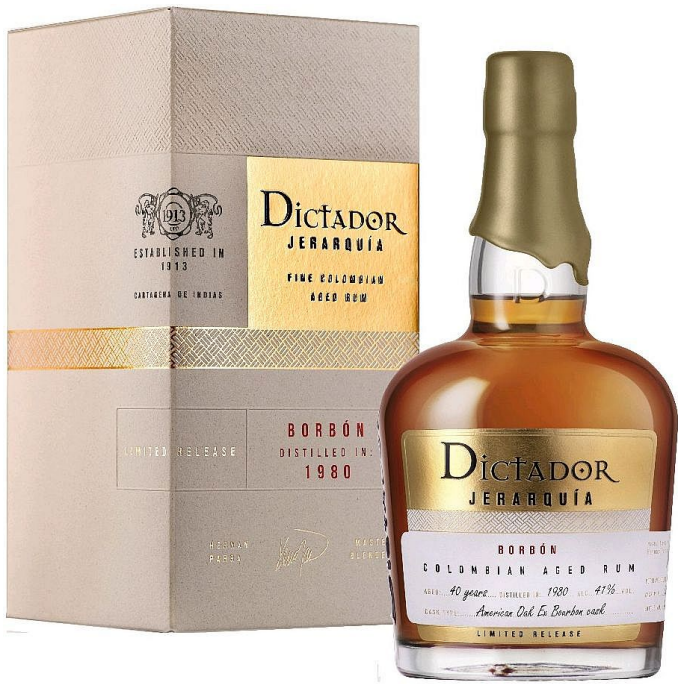

Dictador rum 1980 Jerarquía & Borbón 0.7l

» Rum & rumový likér

Popis

Jerarquía je bezkonkurenční sbírka starých a vzácných sudů rumu, pečlivě strážena rodinou Parra, mistry kolumbijského rumu. Každý sud z této mimořádné rodinné kolekce dosáhl jedinečného chuťového profilu, který Dictador poprvé hrdě uvádí na trh. Romy obsažené v této vzácné sbírce dědictví se vyráběly v srdci Kolumbie v uzavřené palírně, což sudům dodávalo mystiku a vzácnost. Jerarquía, což ve španělštině znamená hierarchie, odráží trpělivost a vznešenost těchto rumů, kterým bylo dovoleno odpočívat v nejlepších sudech z amerického dubu, Sherry a Porta.

EAN

5902596700072

Kód produktu

RU018630

Užijte si jeden z nejvyzrálejších rumů edice Jerarquía. Tahle exkluzivní sbírka rumů vznikla ze zásob, které rodina Parra pečlivě stráží dlouhé desítky let. Každý sud dosáhl dlouhým zráním jedinečného chuťového profilu, který je pro romy Dictador tak typický. Dictador Jerarquía Borbon 1991 byl destilovaný v roce 1991 a zrál mnoho úctyhodných let v nejlepších sudech z amerického dubu a v sudech po sherry a portském. Dictador Jerarquía Borbon voní po grilovaném ananasu, zázvoru, skořici, červených jablkách a dubu. V rozmanité chuti najdete tóny jablek, mléčné čokolády, chilli, vanilky, třešňové coly a santalového dřeva. V jemném závěru se objevují náznaky sladkého zeleného čaje, kůže, vanilkového tabáku a pralinek. Mistrovské dílo, které si můžete vychutnat s radostí.

Dostupnost na hlavním skladě:

5,00 ks

Dostupné množství u dodavatele:

Skladem

Hlavní parametry

Značka	Dictador
Druh	poctivý třtinový Rum
Detail	vyzrálý rum v dřevěných sudech
Původ	Kolumbie
Ročník	1980
Přívlastek	z jednoho ročníku & Vintage
Objem	700 ml
Alkohol ABV	41,00 %