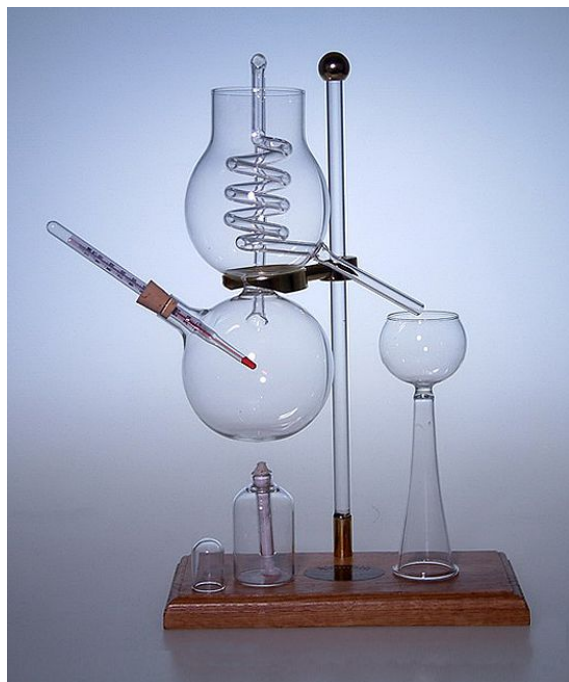

Destilační přístroj malý

» Dárkové předměty

Popis

Destilační přístroj jednoduchý, celoskleněný – působivý svým elegantním vzhledem. Nevýhodou je, že při zahřívání destilovaného média se ohřívá i chladicí kapalina. Funkční model destilačního přístroje je vynikajícím společníkem pro posezení s přáteli a pobavení hostů. Postup užití Do spodní části destilačního přístroje se naplní cca 0,20 l červeného vína či bílého vína. Horní část se naplní vodou pro chlazení. V kahanu, který zahřívá víno, je běžný líh, který je možné zakoupit kdekoliv v drogerii. Dle vzdálenosti plamenu od spodní nádoby destilačního přístroje (přibližně 6 - 7 cm) se ohřívá víno ve spodní části. Destilace vína trvá při teplotě mezi 90 a 95 stupni Celsia přibližně 40 minut. Výsledkem je, dle druhu použitého vína, překvapivě chutný destilát silný přibližně 50% v množství 4 - 5 cl. Balení na obrázku je pouze ilustrační, varianty balení se liší pouze barvou podkladní látky.

Kód produktu

RAR00000

Destilační přístroj jednoduchý, celoskleněný – působivý svým elegantním vzhledem. Nevýhodou je, že při zahřívání destilovaného média se ohřívá i chladicí kapalina. Funkční model destilačního přístroje je vynikajícím společníkem pro posezení s přáteli a pobavení hostů. Postup užití Do spodní části destilačního přístroje se naplní cca 0,20 l červeného vína či bílého vína. Horní část se naplní vodou pro chlazení. V kahanu, který zahřívá víno, je běžný líh, který je možné zakoupit kdekoliv v drogerii. Dle vzdálenosti plamenu od spodní nádoby destilačního přístroje (přibližně 6 - 7 cm) se ohřívá víno ve spodní části. Destilace vína trvá při teplotě mezi 90 a 95 stupni Celsia přibližně 40 minut. Výsledkem je, dle druhu použitého vína, překvapivě chutný destilát silný přibližně 50% v množství 4 - 5 cl. Balení na obrázku je pouze ilustrační, varianty balení se liší pouze barvou podkladní látky.