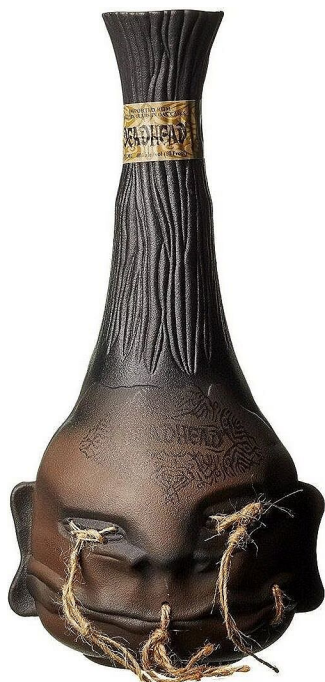

# DeadHead rum Original 6y 0.7l

» Rum & rumový likér

|              |              |
|--------------|--------------|
| EAN          | 851120004009 |
| Kód produktu | RU025000     |

Ochutnejte divokou duši Mexika ukrytou v jedné z nejkontroverznějších a nejoriginálnějších lahví na světě. Tento šestiletý rum vás překvapí svou nečekanou jemností a komplexní paletou chutí, ve které se snoubí tóny kávy, čokolády a exotického koření. Ideální volba pro sběratele i milovníky plných, charakterních destilátů s fascinujícím příběhem a výrazným vizuálním stylem.

Barva: Sytě jantarová s jasnými měděnými a zlatavými odlesky.

Vůně: Bohaté aroma pražené kávy, hořké čokolády a vanilky se stopami anýzu a sušeného ovoce.

Chuť: Vyvážená a plná s dominantními tóny karamelu, hřebíčku a dubového dřeva, které doplňuje jemná sladkost melasy.

## Popis

Deadhead 6 Year Old je prémiový mexický rum, který se vyrábí ve státě Chiapas v palírně Destilería Bonampak. Výrobní proces je unikátní kombinací dvou světů: rum se destiluje jak z čisté šťávy cukrové třtiny v měděných kotlíkových aparaturách, tak z melasy v kolonových zařízeních. Tento dvojitý přístup zajišťuje, že výsledný destilát má robustní tělo typické pro pot-still rumy, ale zároveň si zachovává lehkost a čistotu kolonové destilace. Rum zraje po dobu šesti let v sudech z amerického dubu, které byly před plněním silně vypáleny. Vlhké a horké klima Mexika urychluje interakci mezi dřevem a alkoholem, což rumu propůjčuje hloubku a profil, kterého by v mírnějším podnebí dosáhl až po mnohem delší době. Výsledkem je vysoce oceňovaný spirit, který je dostatečně komplexní pro pomalé popíjení v glencairn skleničce, ale díky svému výraznému charakteru se neztratí ani v prémiových koktejlech, jako je Mai Tai. Zajímavost o značce: Ikonická láhev ve tvaru zmenšené hlavy (tsantsa) je vyrobena tak, aby připomínala skutečnou trofej z rituálů domorodých válečníků, přičemž každá láhev je ručně dokončována, aby měla autentický, „kožený“ vzhled.