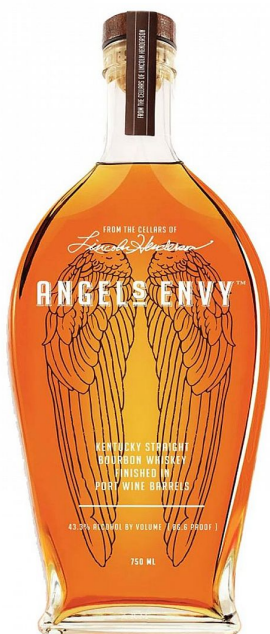

# Angels Envy Bourbon Port Cask 0.7l

» Whisky

## Popis

Jakmile je destilát považován za hotový, dokončujeme náš bourbon v sudech s ruby portským vínem, které dodává jemně výrazné chuťové nuance, které zvýrazňují whisky, aniž by ji zpochybňovaly. Náš proces úpravy pomocí portského trvá tři až šest měsíců, v závislosti na chuti. Používáme 60galonové portské sudy vyrobené z francouzského dubu a dovezené přímo z Portugalska. Vzniká tak whisky nebyvalé jemnosti, sladkosti a rovnováhy.

EAN	7640171031170
Kód produktu	W9513150

Angel's Envy Kentucky Straight Bourbon se dokončuje v sudech od portského vína. Provádíme kondicionování každé šarže a mícháme náš ručně vyrobený bourbon v malých dávkách po 8 až 12 sudech najednou. Obvykle stárne až 6 let. I když každý rok ztrácíme asi 5 % destilátu díky vypařováním neboli „andělské dani“, to, co po nás zůstane, je opravdu hodné závisti.