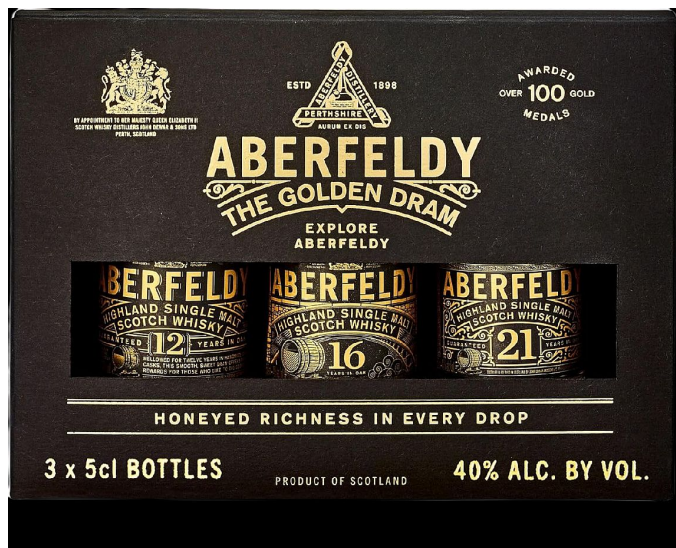

# Aberfeldy whisky the Golden Dram set 12&16&21 3x0.05l

» Whisky

EAN	7610113014684
Kód produktu	W0001190

Tato dárková sada obsahuje tři miniatury (3x 0,05 l) z palírny Aberfeldy v oblasti Highlands. Představuje ideální průřez, který ukazuje vliv zrání na charakteristický medový profil této značky. Všechny vzorky mají sílu 40 % alkoholu.

## Aberfeldy 12y

Základní dvanáctiletý single malt zraje v sudech po bourbonu a sherry, což mu dává lehký, svěží a velmi přístupný styl.

Vůně: Svěží s tóny vřesového medu, sladu a hrušek.

Chuť: Čistá s chutí jablečného koláče, karamelu a vanilky.